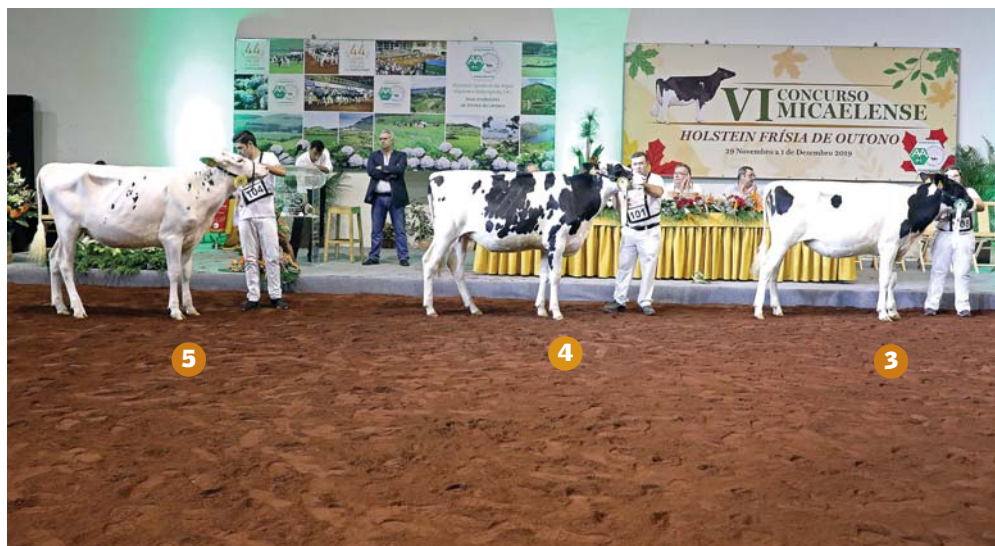

VI SECÇÃO NOVILHAS DOS 14 AOS 17 MESES